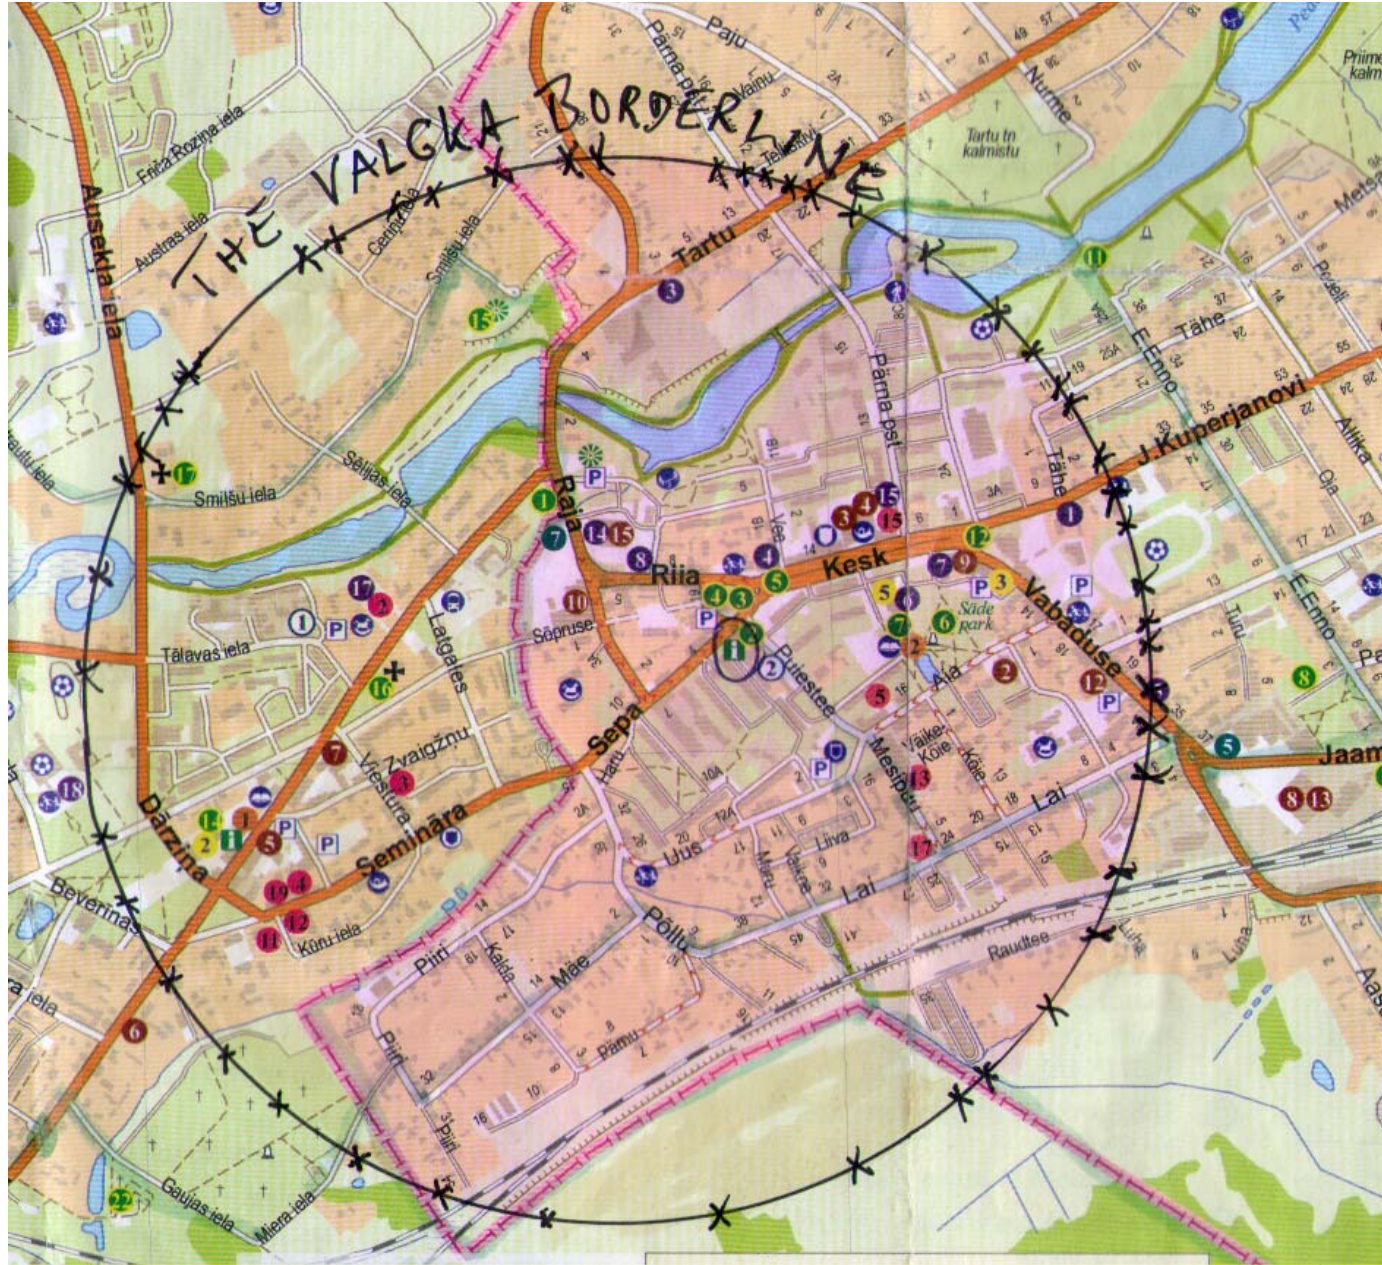

Valga | Valka

BORDERWALK

VALGA

203

+49

rimi

3-22

SOOJUSKONDITSEERID
Vabaduse 3
+372 5554 1111
heatpoint.ee

LATVIJA

**VALKĀ NOTIEK
VIDEONOVĒROŠANA**
SABIEDRISKĀS KĀRTĪBAS NODROŠINĀŠANAI
PĀRZINIS: VALKĀS NOVADA PĀSVALDĪBA
SEMINĀRA IELA 9, VALKĀ, VALKĀS NOVADS, LV-4701
TEL. 64722239

EESTI VABARIIK
VALGA
1000 aastat
AS OTOLUX
TÄLLI PEELAKAS

EST
50
90
24 h

TEEKASUTUSTASU
ROAD USER CHARGE
10 20 50
ALATES/FROM 01.01.2018

Haanja 91
Valga kesklinn 2
Viljandi 142
Tõrva 70
Pärnu 138
Tõrva 27
Tartu 126
Otepää 74

LATVIJAS
REPUBLIKA

EESTI
VABARIIK

199
+79

EESTI
VABARIIK

Vabaduse 39

CLEARCHANNEL

OME
OLE
IEM

ALKOHOL

TERVE EESTI
SYNTASUTUS

ÄRA MINE ÜLE PIIRI!